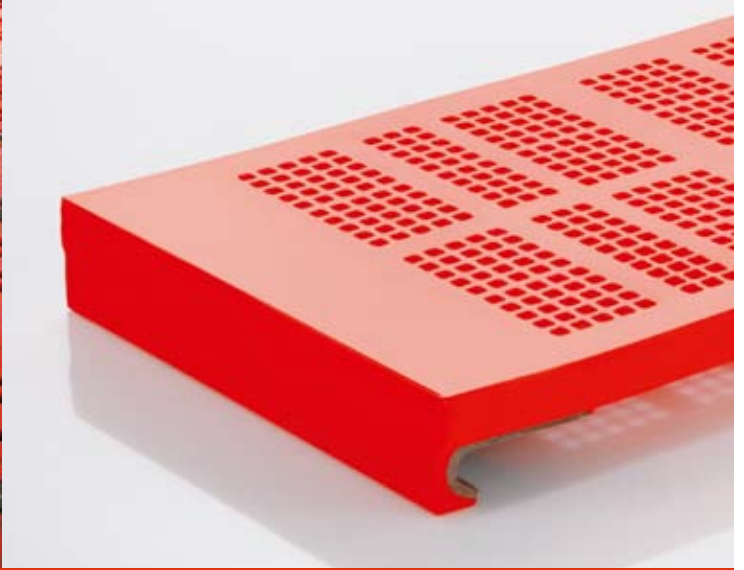

Stalowe linki napinające lub zbrojenie są zatopione głęboko w materiale i chronione przed ścieraniem. Linki napinają sito w żądanym kierunku. Sita napinane wykonujemy według życzeń i potrzeb klienta, w różnych wymiarach, materiałach i formach oczek. Sita wulkanizowane są w formach dzięki czemu są trwałe i posiadają otwory o przekroju stożkowym – mniej podatne na zatykanie. To istotna zaleta przy materiałach ze skłonnościami do zatykania.

# + 1.100 %

Guma

Drut

Wulkanizowane na gorąco sita z wysokiej jakości gumy osiągają wielokrotnie dłuższą żywotność w porównaniu do sit drucianych.

### Funkcje i cechy

- Napinane poprzecznie i wzdłużnie
- Wykonanie w różnych wymiarach i formach, w zależności od potrzeb i życzeń klienta
- Nie wymagają przebudowy przesiewacza
- Nieograniczony wybór wielkości otworów
- Otwory stożkowe – sita wulkanizowane, dzięki temu są trwalsze i mają mniejszą tendencję do zatykania
- Dostępne we wszystkich materiałach stosowanych przez firmę Küper

### Sito napinane poprzecznie Küper

Siły napięć przenoszone są za pomocą linek stalowych.